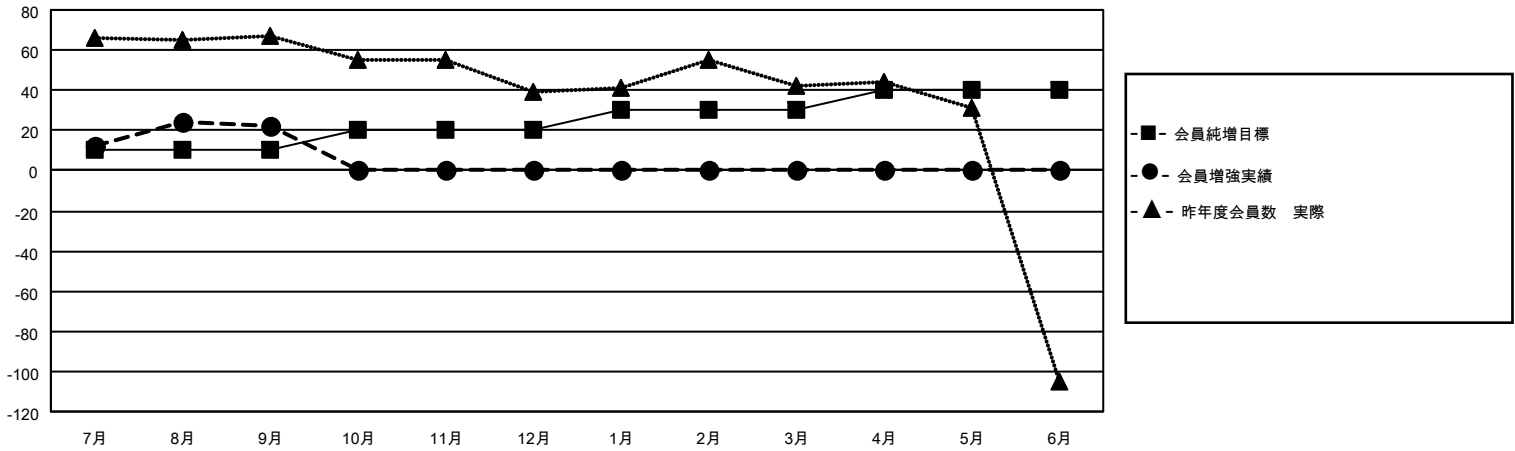

MONTHLY MEMBERSHIP PROGRESS REPORT

地域 JAPAN

District 336 D

Results as of: 9/30/2020

クラブ			
結果：2020-2021			
四半期	新クラブ目標	新クラブ	解散クラブ
7月/8月/9月	0	0	0
10月/11月/12月	0	0	0
1月/2月/3月	0	0	0
4月/5月/6月	0	0	0

名			
結果：2020-2021			
四半期	会員純増目標	会員増強実績	退会者(転籍を含む)実際
7月/8月/9月	10	77	51
10月/11月/12月	10	0	0
1月/2月/3月	10	0	0
4月/5月/6月	10	0	0

新クラブ目標及び実績累計

会員目標及び実績累計

解散クラブ: 0	39 CLUBS OF 88 一名以上の新会員を登録	男女別
		男性 2,529 (88.86%)
		女性 317 (11.14%)
退会者	会員累計データを見るには、ここをクリック	世帯主/家族会員合計 310
物故会員 2		国際会費半額の家族会員 140
クラブ解散 0		
その他 49		
合計 51		