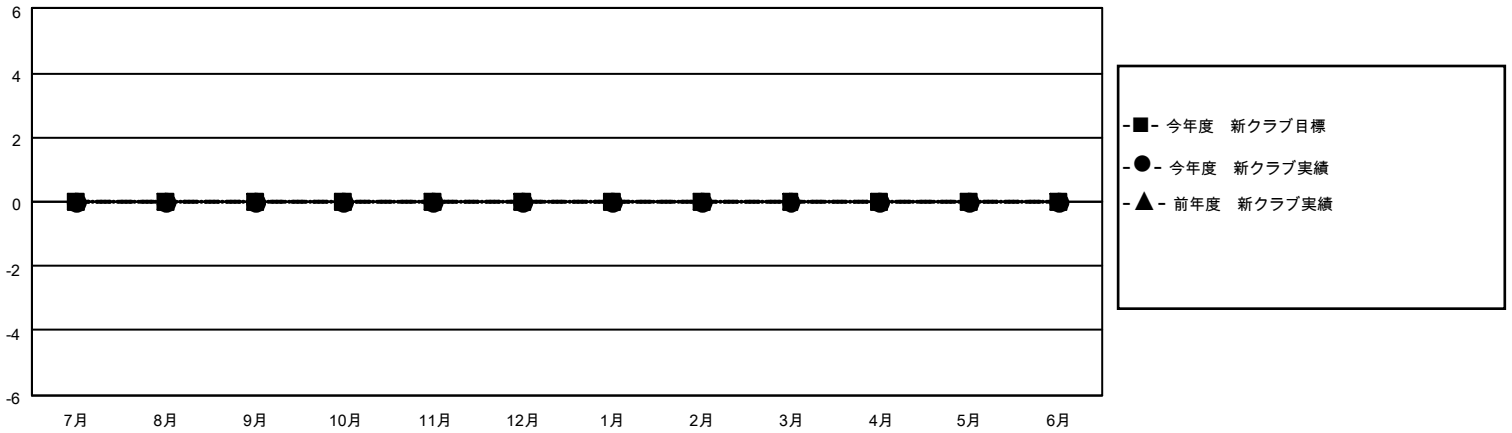

MONTHLY MEMBERSHIP PROGRESS REPORT

地域 JAPAN

District 336 D

Results as of: 9/30/2020

クラブ			
結果：2020-2021			
四半期	新クラブ目標	新クラブ	解散クラブ
7月/8月/9月	0	0	0
10月/11月/12月	0	0	0
1月/2月/3月	0	0	0
4月/5月/6月	0	0	0

名			
結果：2020-2021			
四半期	会員純増目標	会員増強実績	退会者(転籍を含む)実際
7月/8月/9月	10	77	51
10月/11月/12月	10	0	0
1月/2月/3月	10	0	0
4月/5月/6月	10	0	0

新クラブ目標及び実績累計

会員目標及び実績累計

解散クラブ: 0	39 CLUBS OF 88 一名以上の新会員を登録	男女別
		男性 2,529 (88.86%)
		女性 317 (11.14%)
退会者	会員累計データを見るには、ここをクリック	世帯主/家族会員合計 310
物故会員 2		国際会費半額の家族会員 140
クラブ解散 0		
その他 49		
合計 51		